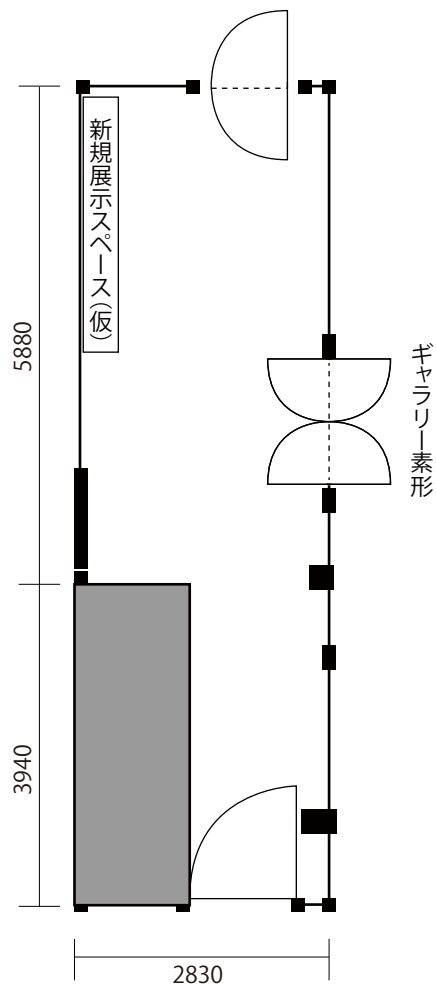

Guidelines for Entries

レンタルボックス作家公募要項

公募概要

全国各地に散らばる優秀な作家・クリエイターを広く公募し、新たに誕生したGallery SUGATA 展示スペースにて展示・販売を行います。

募集数

8作家

展示期間

レンタル開始日より3ヶ月 2020年7月～

1展示ボックス規格

幅350mm 高さ300mm 奥行き350mmアクリルボックス内

会場・展示場所

Gallery SUGATA KYOTO 〒604-0021 京都府京都市中京区蛸薬師町2 7 1 - 1 然花抄院内

応募条件

販売可能な作品であること。
プロの作品として自覚があること。
販売資材まで総合的に作品提案できる方

条件掛率

販売手数料とし売上の30%を頂戴します。

営業時間

SUGATA KYOTO
11:00 - 19:00 第二第四月曜日休館 ※月曜日が祝日の場合は翌日休

W350 H300 D350